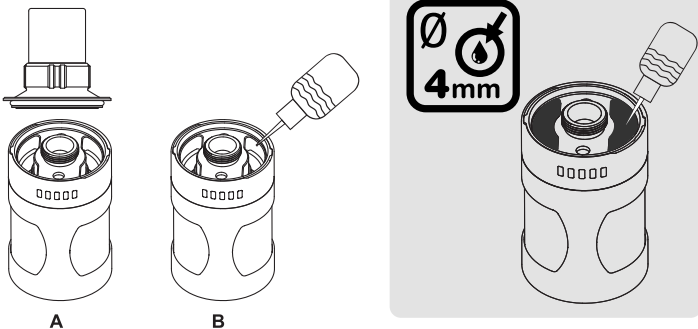

PATRON PARAMÉTEREK	CUBIS PRO MINI	CUBIS PRO
Tartály	2ml	4ml
Csatlakozó	510	510
Méret	47mm x Ø22mm	54,5mm x Ø22mm
Kompatibilis porlasztók	LVC & BF Clapton 1,5Ω BF SS316 0,6Ω BF SS316 1,0Ω BF SS316 0,5Ω NotchCoil™ 0,25Ω	MTL - VW mode MTL - SS316 & VW mode MTL - SS316 & VW mode (SS316 javasolt) DL - VW & TC SS316 mode DL - VW & TC SS316 mode
Légáram szabályozás	van (felső gyűrű)	van (felső gyűrű)

MTL = Mouth to Lung (szájüregbe szívás) DL = Direct Lung (közvetlen tüdőre szívás)

PORLASZTÓ CSERE

1. Csomagolja ki az új porlasztót a fóliából, enyhén nyomja le a felső levegőszabályozó gyűrűt, csatvarja le a tartályról a levegőszabályozó egységet
2. Csatvarja le a régi porlasztót a levegőszabályozó egységről
3. Ugyan ide csatvarjon be egy új porlasztót.
4. Tolja vissza a levegőszabályozó egységet (porlasztóval együtt) a tartályra, és csatvarja össze az egységeket.