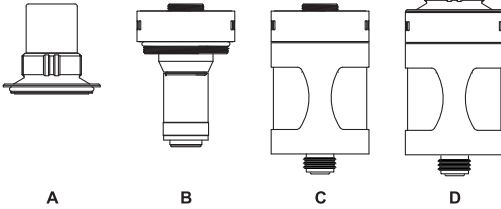

PATRONTÖLTÉS

1. Csatvarja le a levegőszabályozó gyűrűről a szipka tartót és emelje le a tartályról A ábra
2. Töltsé fel a tartályt e-liquiddel B ábra
3. Tolja vissza a levegőszabályozó egységet (porlasztóval együtt) a tartályra, és csatvarja össze az egységeket.